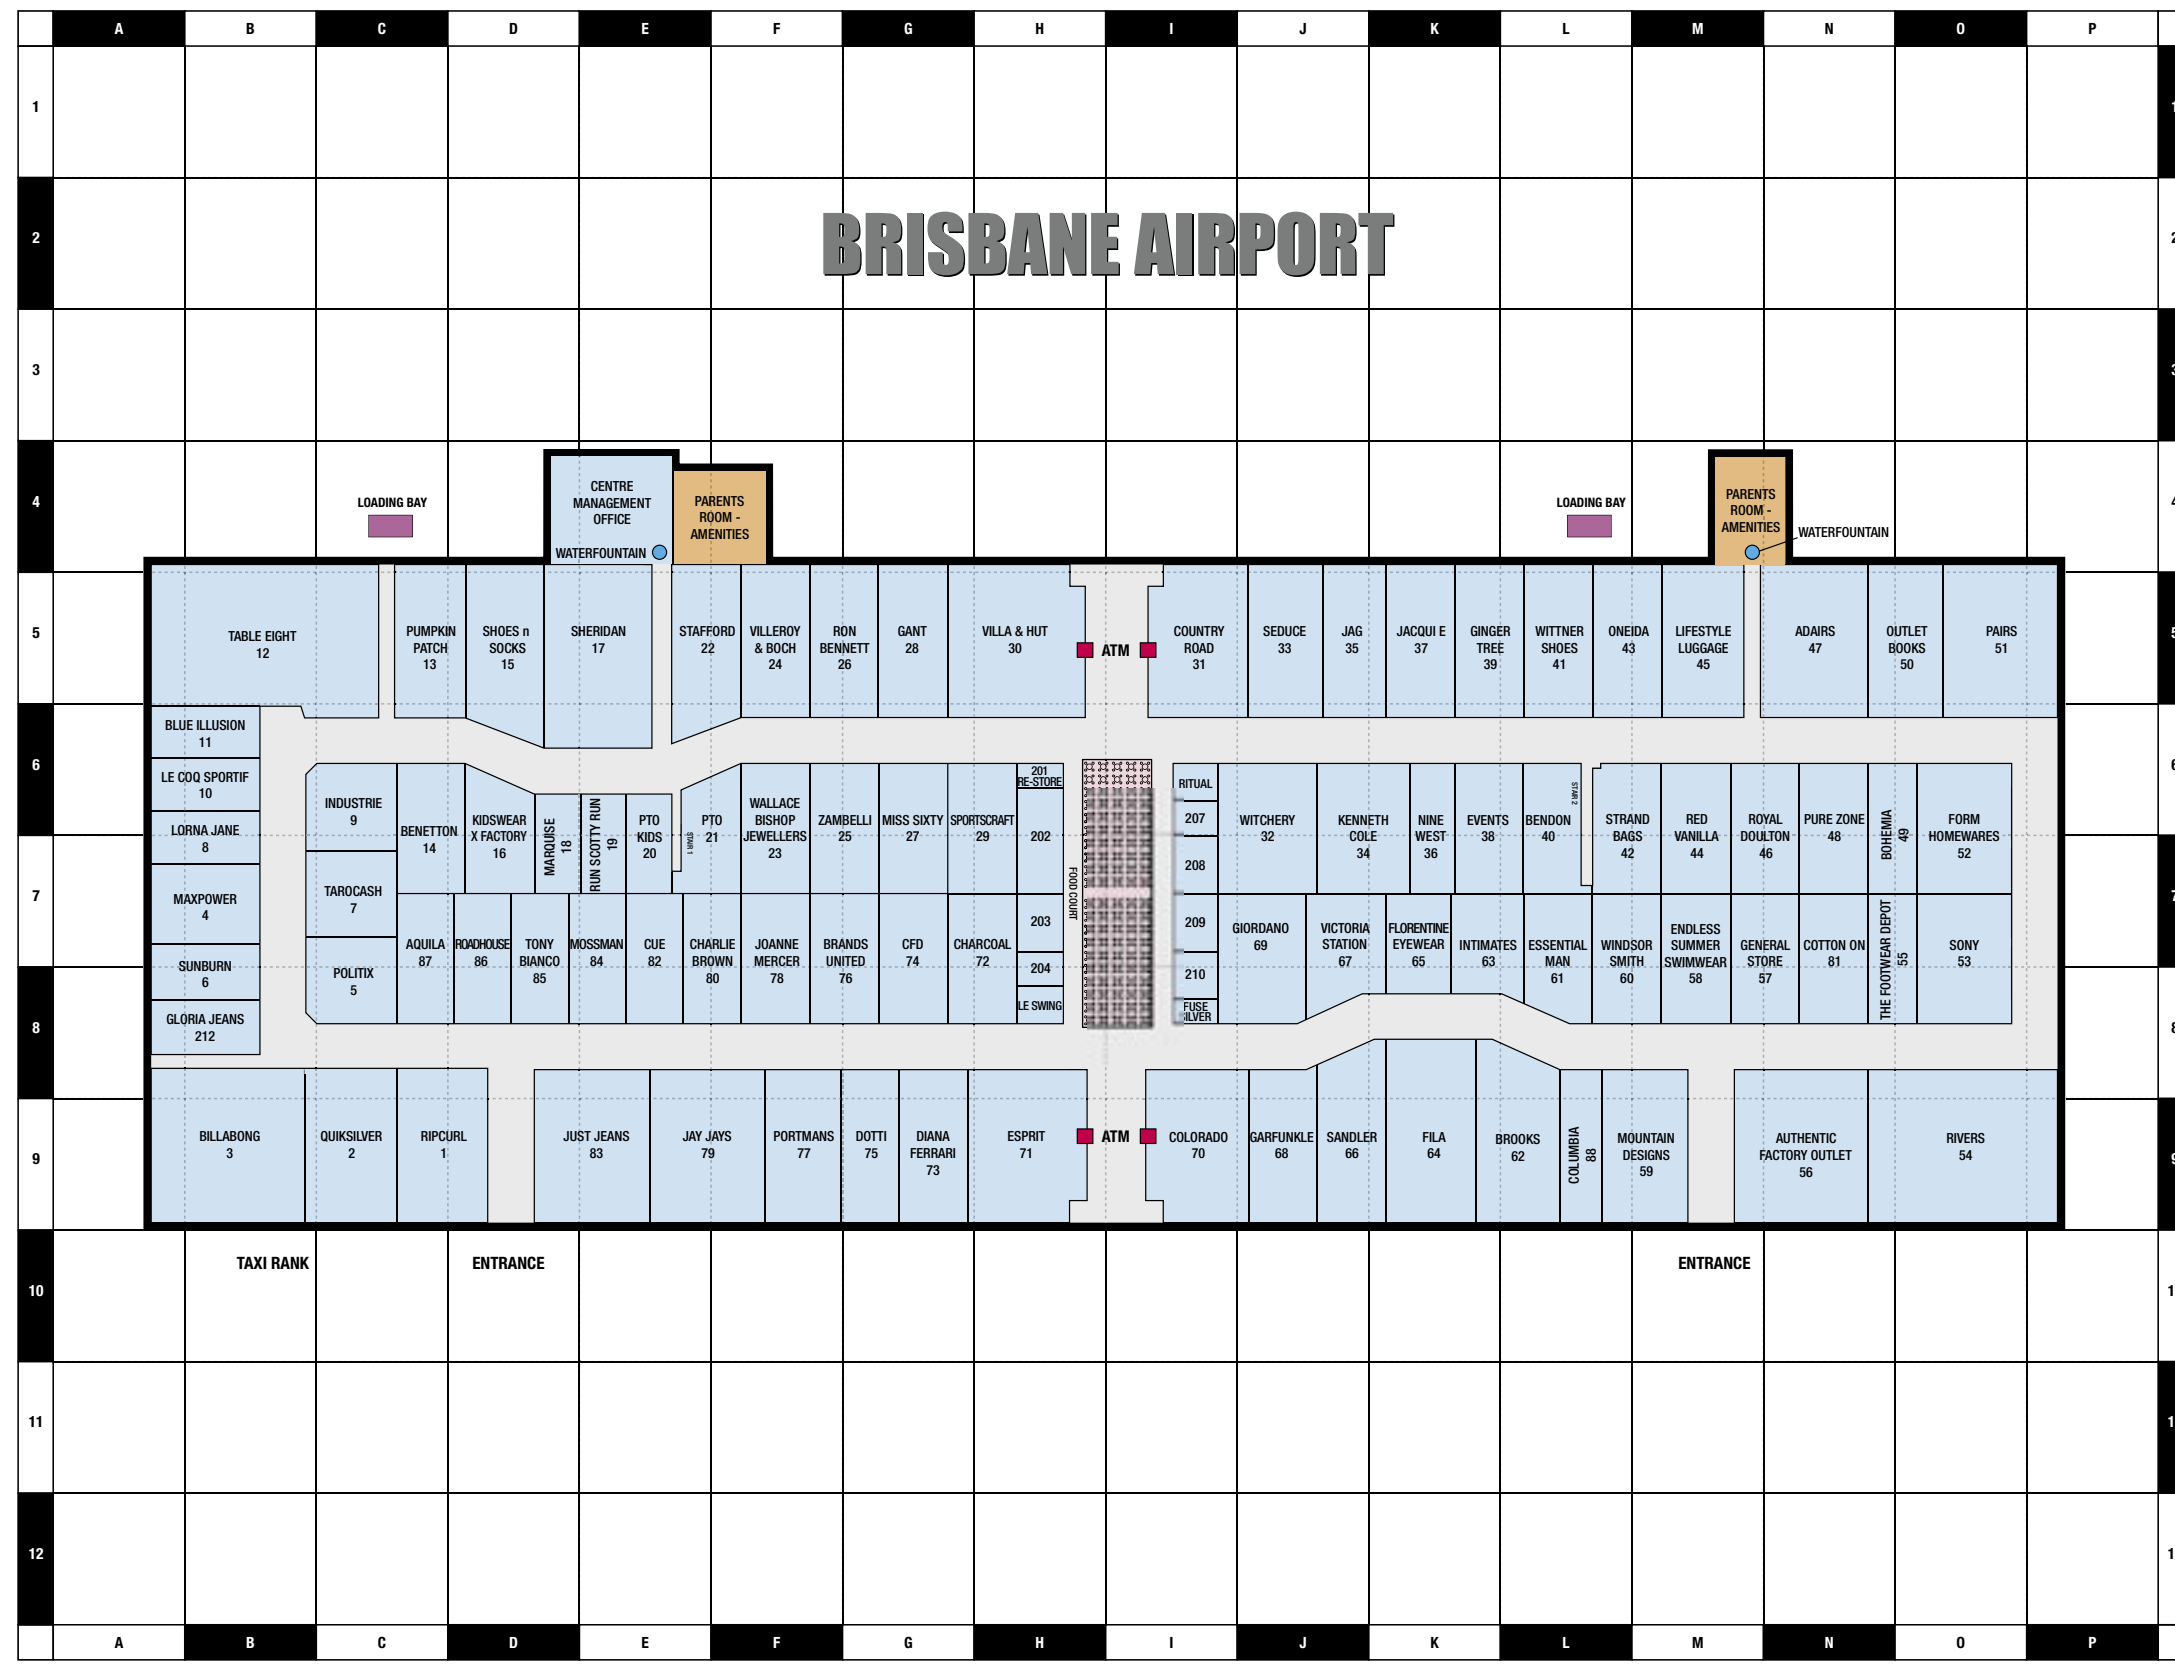

CHILDRENS CLOTHING

C6 Benetton	3115 2533
G5 Gant	3115 2488
D6 Kidswear X Factory	3115 2601
D6 Marquise	3115 2607
E6 PTO Kids	3115 2670
C5 Pumpkin Patch	3115 2581
E6 Run Scotty Run	3115 2437

FOOTWEAR	
C8 Aquila	3115 2439
N9 Authentic Factory Outlet	3115 2615
G9 Diana Ferrari	3115 2454
F7 Joanne Mercer	3115 2555
B6 Le Coq Sportif	3115 2580
K6 Nine West	3115 2585
O5 Pairs	3115 2444
O7 The Footwear Depot	3115 2536
J9 Sandler	3115 2407
D5 Shoes&Socks	3115 2650
D7 Tony Bianco	3115 2591
L7 Windsor Smith	3115 2427
L5 Wittner Shoes	3115 2643

MANCHESTER

N5 Adairs	3115 2564
I5 Country Road	3115 2620
G5 Gant	3115 2488
N6 Pure Zone	3115 2539
E5 Sheridan	3115 2662

JEWELLERY / ACCESSORIES

K7 Florentine Eyewear	3115 2456
I8 Fuse Silver	3115 2610
I6 Ritual	3115 2406
F6 Wallace Bishop Jewellers	3115 2660

LINGERIE / SLEEPWEAR

L6 Bendon	3115 2636
G7 Brands United	3115 2680
K7 Intimates	3115 2433

MISCELLANEOUS

G7 CFD	3115 2504
O5 Outlet Books	3115 2495
H6 Re-Store	3115 2696
O7 Sony	3115 2700

SPORTING GOODS / APPAREL

N9 Authentic Factory Outlet	3115 2615
L9 Brooks	3115 2593
L9 Columbia	3305 9244
M8 Endless Summer Swimwear	3115 2629
K9 Fila	3115 2612
B7 Sunburn	3115 2520

FOOD OUTLETS

I6 Dounut King (207)	3115 2686
B8 Gloria Jeans	3115 2688
H7 Kapow Juice Bar (204)	3115 2587
I7 Michel's Patisserie (209)	3115 2655
H7 Origin Kebabs (203)	3115 2573
I7 Subway (208)	3115 2522
H6 Taste Bar (202)	3115 2571
I8 Wok Me Noodle Bar (210)	3115 2466

HANDBAGS / LUGGAGE

H8 Le Swing	3115 2575
M5 Lifestyle Luggage	3115 2510
L6 Strand Bags	3115 2512
J7 Victoria Station	3115 2485

HOMEWARES / FURNITURE

N6 Bohemia Crystal	3115 2508
O6 Form Homewares	3115 2577
G5 Gant	3115 2488